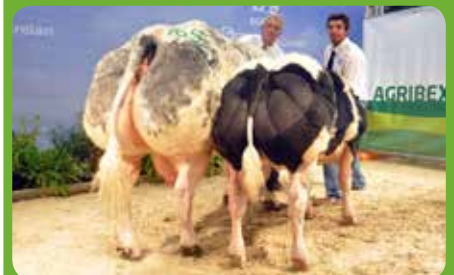

Noisette de Sberchamps (p. Tipi de Sberchamps) à Michaël Gallet.