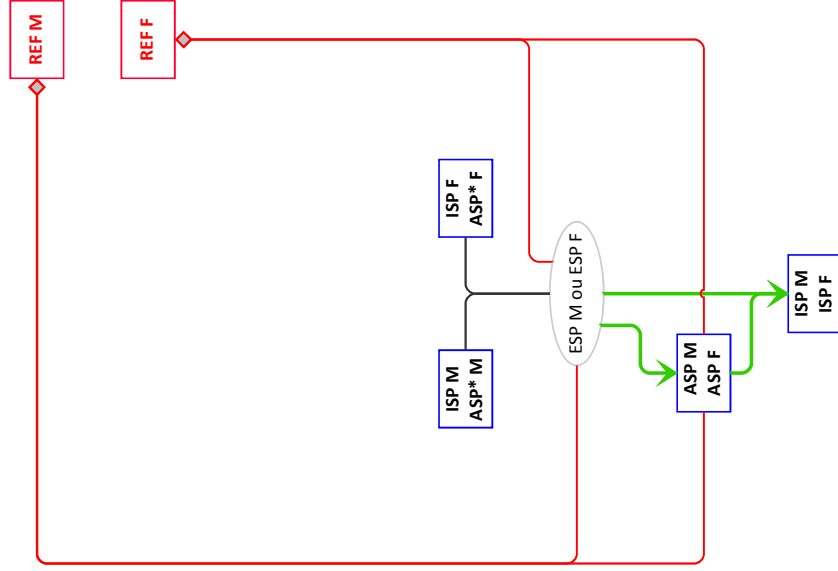

ISP M = classe du livre généalogique + sexe de l'animal (M ou F)

Livre ISP-ASP
Section Principale

* un animal ASP doit avoir moins de 24 mois à la date de naissance de son descendant pour que celui-ci puisse être enregistré en ESP.

SECTION PRINCIPALE

Toutes les autres combinaisons entre des ovins de la SECTION PRINCIPALE donnent des agneaux SNV M et SNV F.