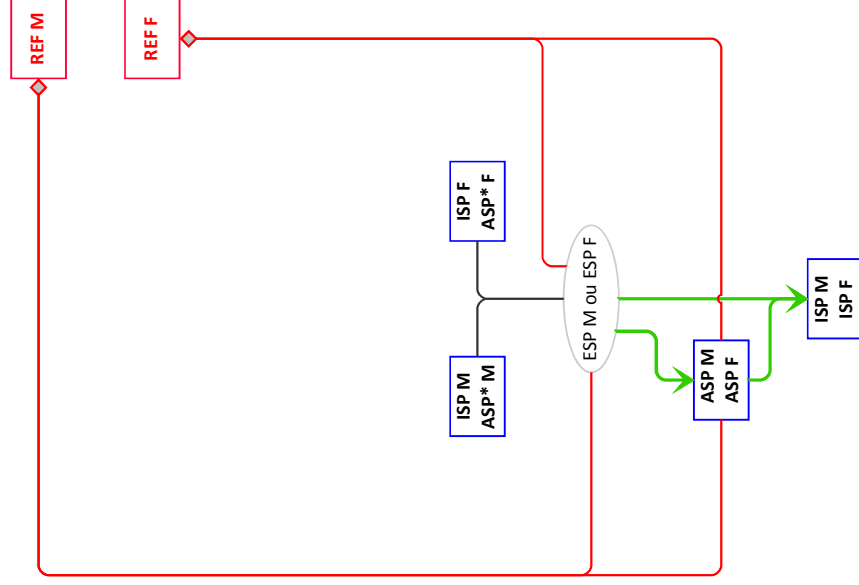

↑  
Expertise réussie...

◇  
Expertise ratée...

ISP M = classe du livre généalogique + sexe de l'animal (M ou F)

*Livre ISP-ASP*  
Section Principale

\* un animal ASP doit avoir moins de 24 mois à la date de naissance de son descendant pour que celui-ci puisse être enregistré en ESP.

### SECTION PRINCIPALE

Toutes les autres combinaisons entre des ovins de la SECTION PRINCIPALE donnent des agneaux SNV M et SNV F.