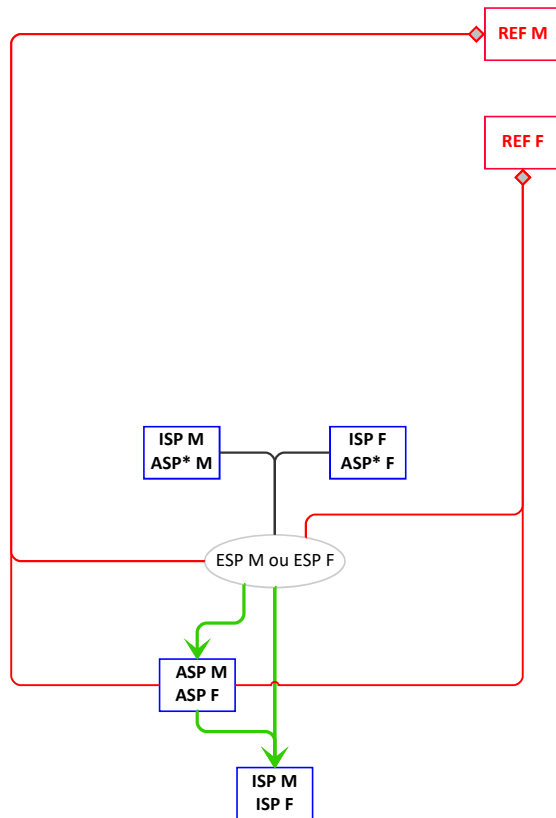

Livre généalogique Hampshire Down (23/11/2021)

ISP M = classe du livre généalogique + sexe de l'animal (M ou F)

Expertise réussie... →

Expertise ratée... ◇

Livre ISP-ASP
Section Principale

*** un animal ASP doit avoir moins de 24 mois à la date de naissance de son descendant pour que celui-ci puisse être enregistré en ESP.**

SECTION PRINCIPALE

Toutes les autres combinaisons entre des ovins de la SECTION PRINCIPALE donnent des agneaux SNV M et SNV F.