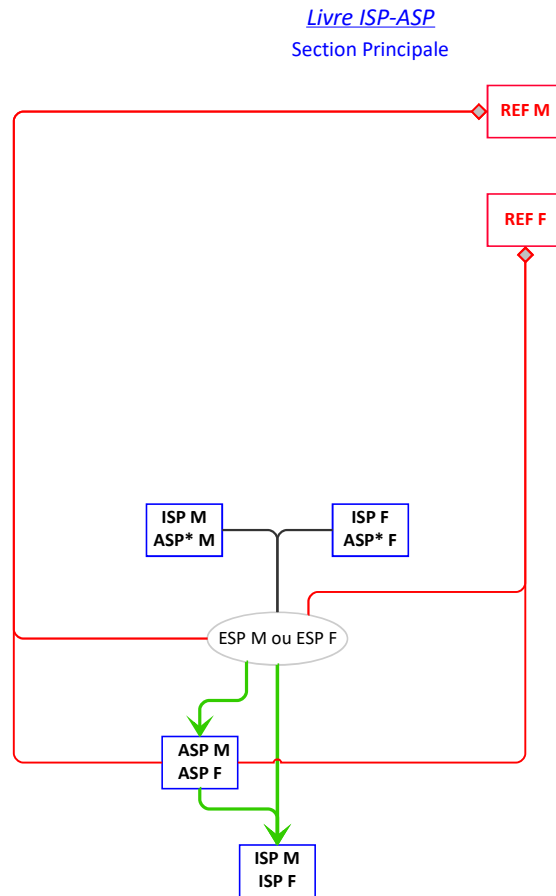

ISP M = classe du livre généalogique + sexe de l'animal (M ou F)

Expertise réussie... →

Expertise ratée... ◇

* un animal ASP doit avoir moins de 24 mois à la date de naissance de son descendant pour que celui-ci puisse être enregistré en ESP.

SECTION PRINCIPALE

Toutes les autres combinaisons entre des ovins de la SECTION PRINCIPALE donnent des agneaux SNV M et SNV F.