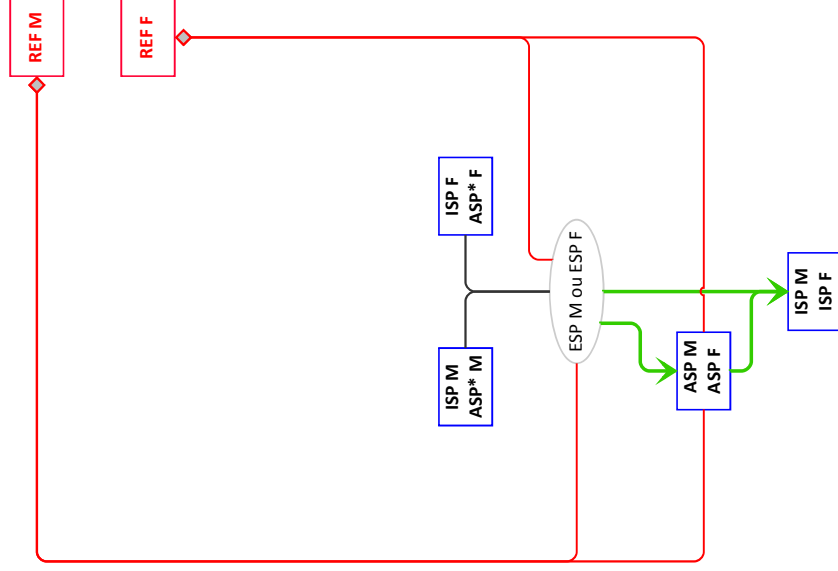

ISP M = classe du livre généalogique + sexe de l'animal (M ou F)

Livre ISP-ASP  
Section Principale

\* un animal ASP doit avoir moins de 24 mois à la date de naissance de son descendant pour que celui-ci puisse être enregistré en ESP.

**SECTION PRINCIPALE**

Toutes les autres combinaisons entre des ovins de la SECTION PRINCIPALE donnent des agneaux SNV M et SNV F.